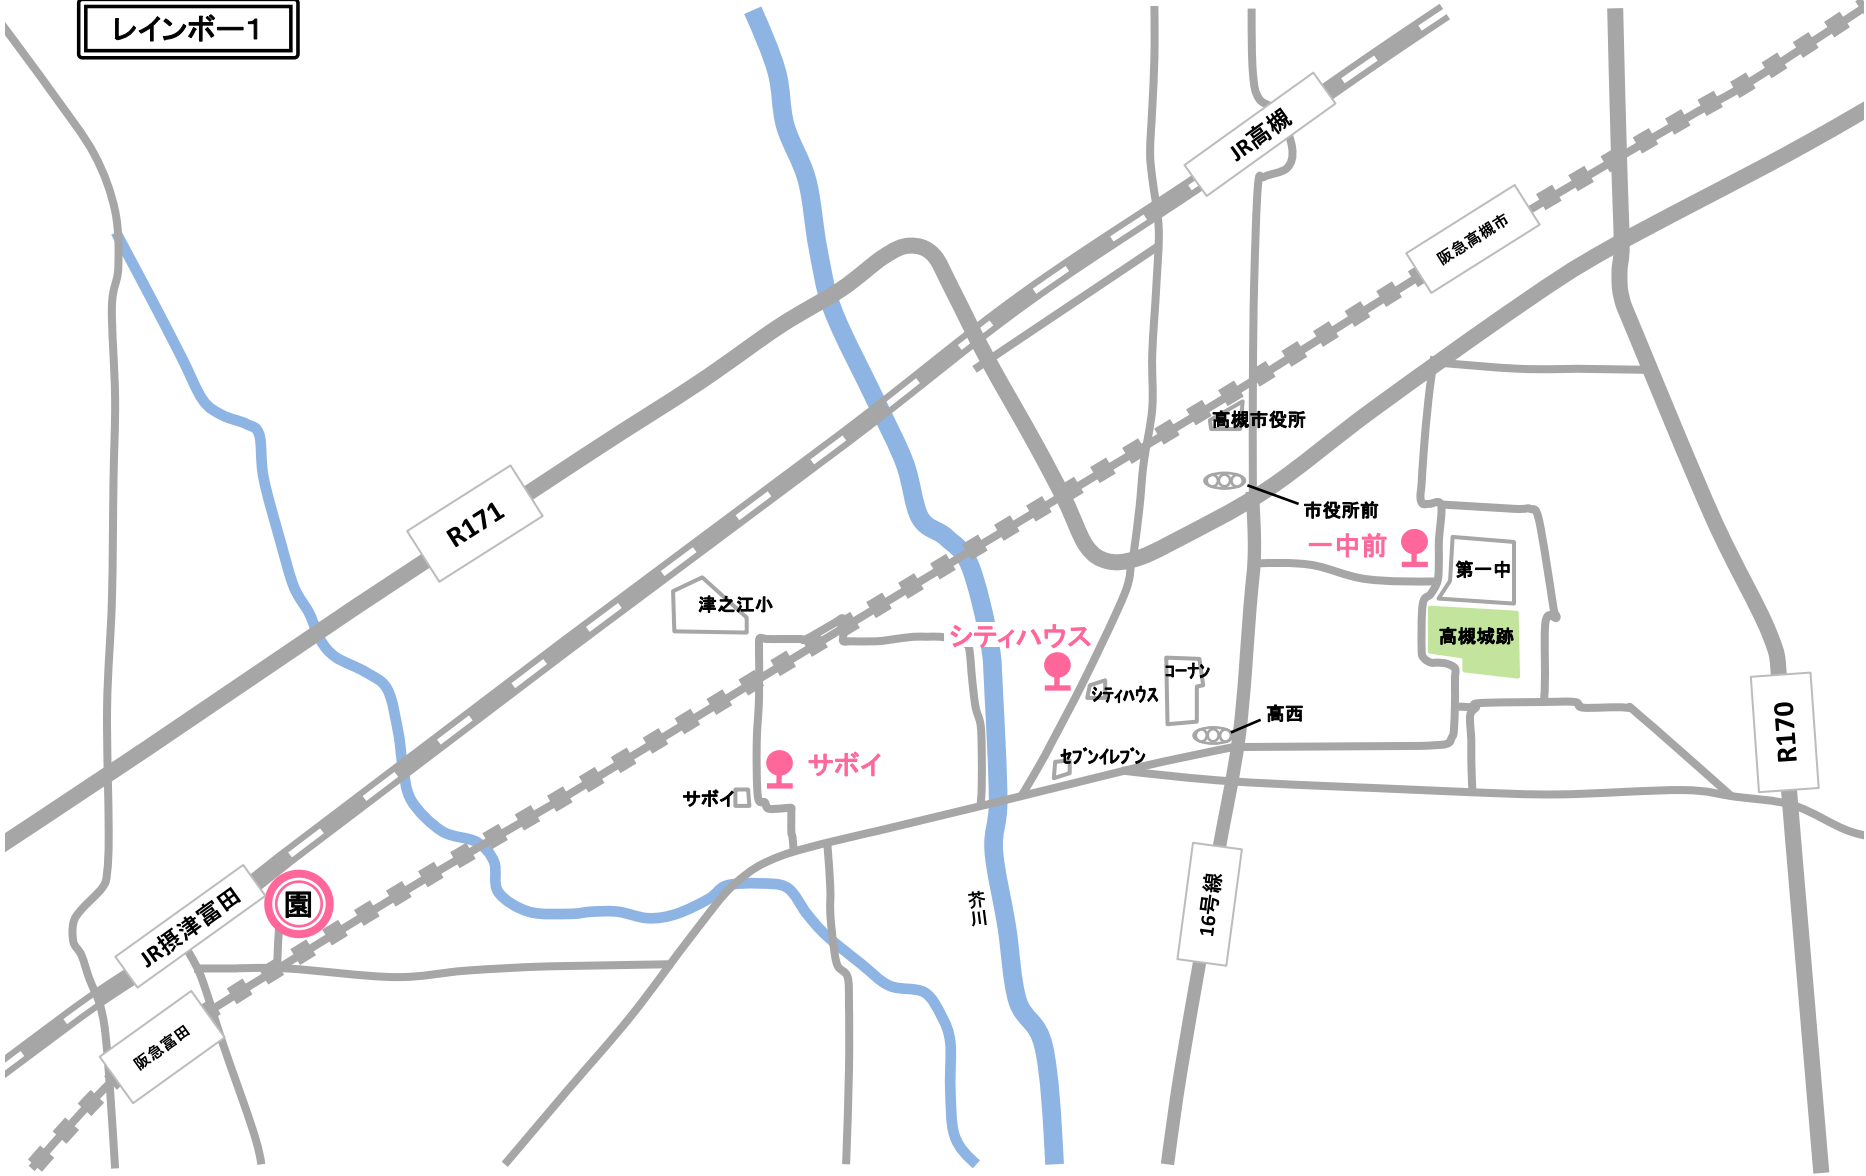

エンジェル1

エンジェル2

大阪薬科大学

大阪薬科大

南平台小

南平台中央公園

上の池公園

阿武山中

南平台西口

第二中

岡本公民館

かしのき公園

阿武山三番街

郡家小

今城塚古墳

氷室バス停

芥川

JR高槻

阪急高槻市

藍野花園
病院

R171

大畑町

JR南港線

園

阪急富田

レインボー1

レインボー3

R171

JR横津富田

阪急富田

富田丘町

旭ヶ丘