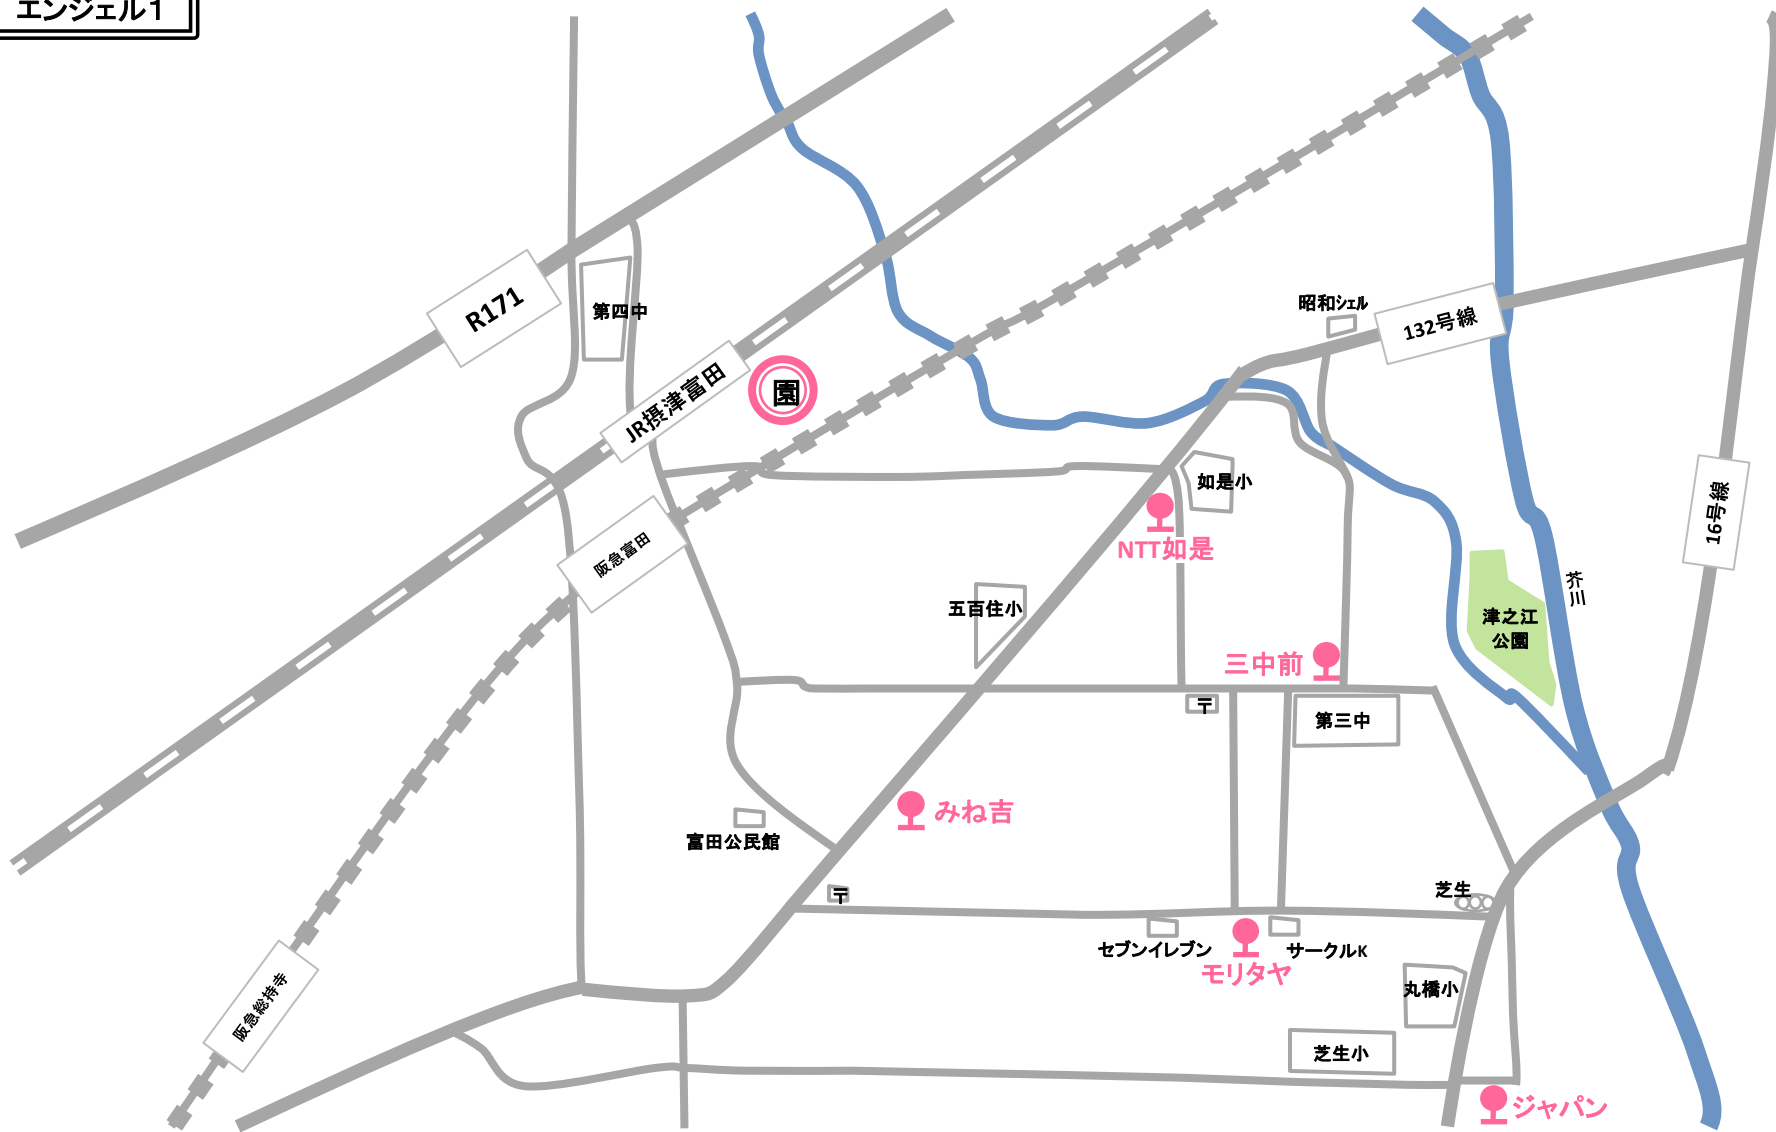

エンジェル1

エンジェル2

大阪薬科大学

大阪薬科大

南平台小

南平台中央公園

上の池公園

阿武山中

南平台西口

第二中

岡本公民館

かしのき公園

阿武山三番街

郡家小

今城塚古墳

氷室バス停

芥川

JR高槻

阪急高槻市

藍野花園
病院

R171

大畑町

JR南港線

園

関西スーパー

山根歯科

西河原

三島小

ドン・キホーテ

三島丘2丁目

富田丘町西

万代