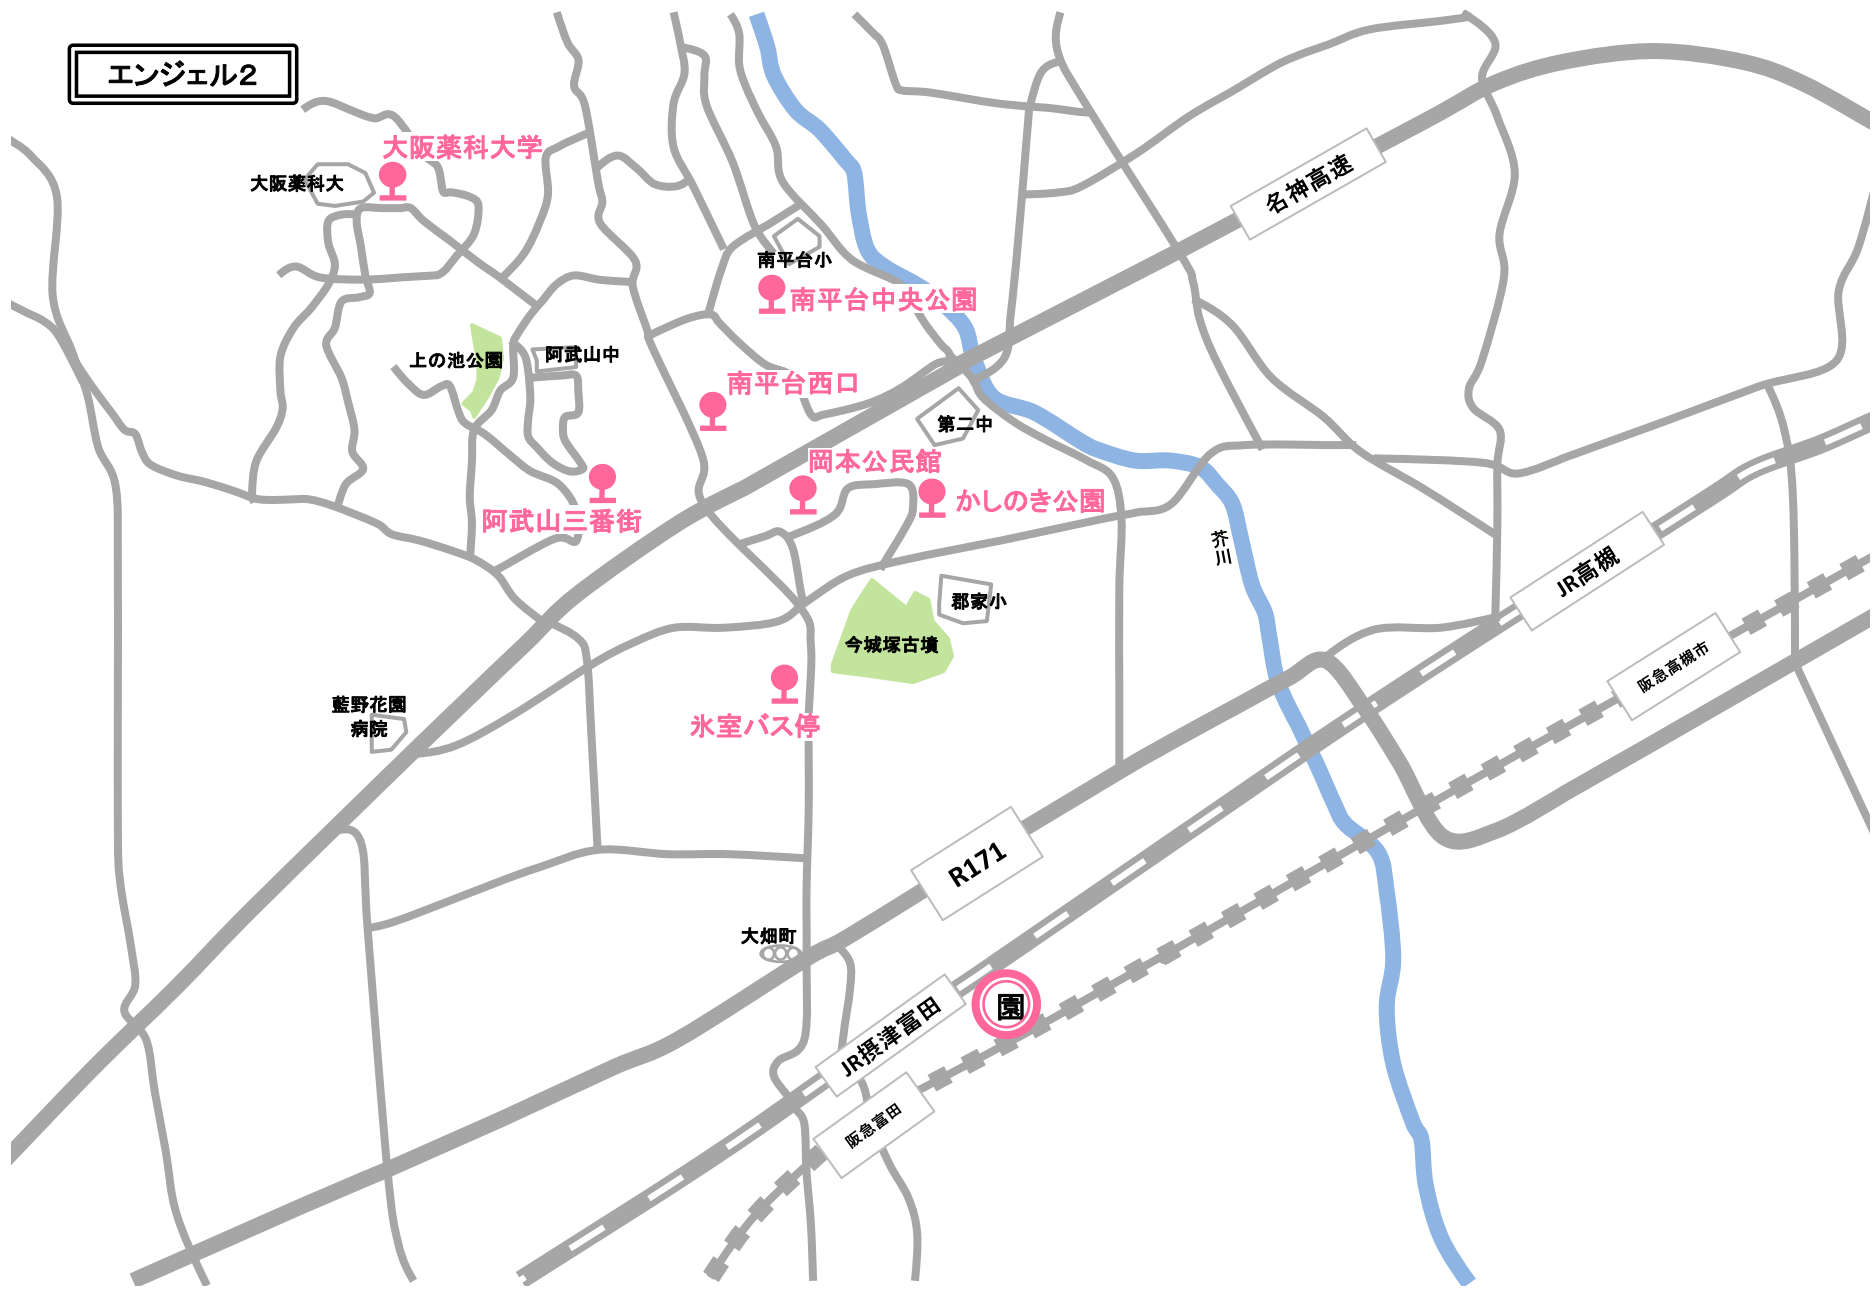

エンジェル1

エンジェル2

大阪薬科大学

大阪薬科大

南平台小

南平台中央公園

上の池公園

阿武山中

南平台西口

第二中

岡本公民館

かしのき公園

阿武山三番街

郡家小

今城塚古墳

氷室バス停

芥川

JR高槻

阪急高槻市

藍野花園
病院

R171

大畑町

JR南港線

園

関西スーパー

山根歯科

西河原

三島小

ドン・キホーテ

三島丘2丁目

富田丘町西

万代