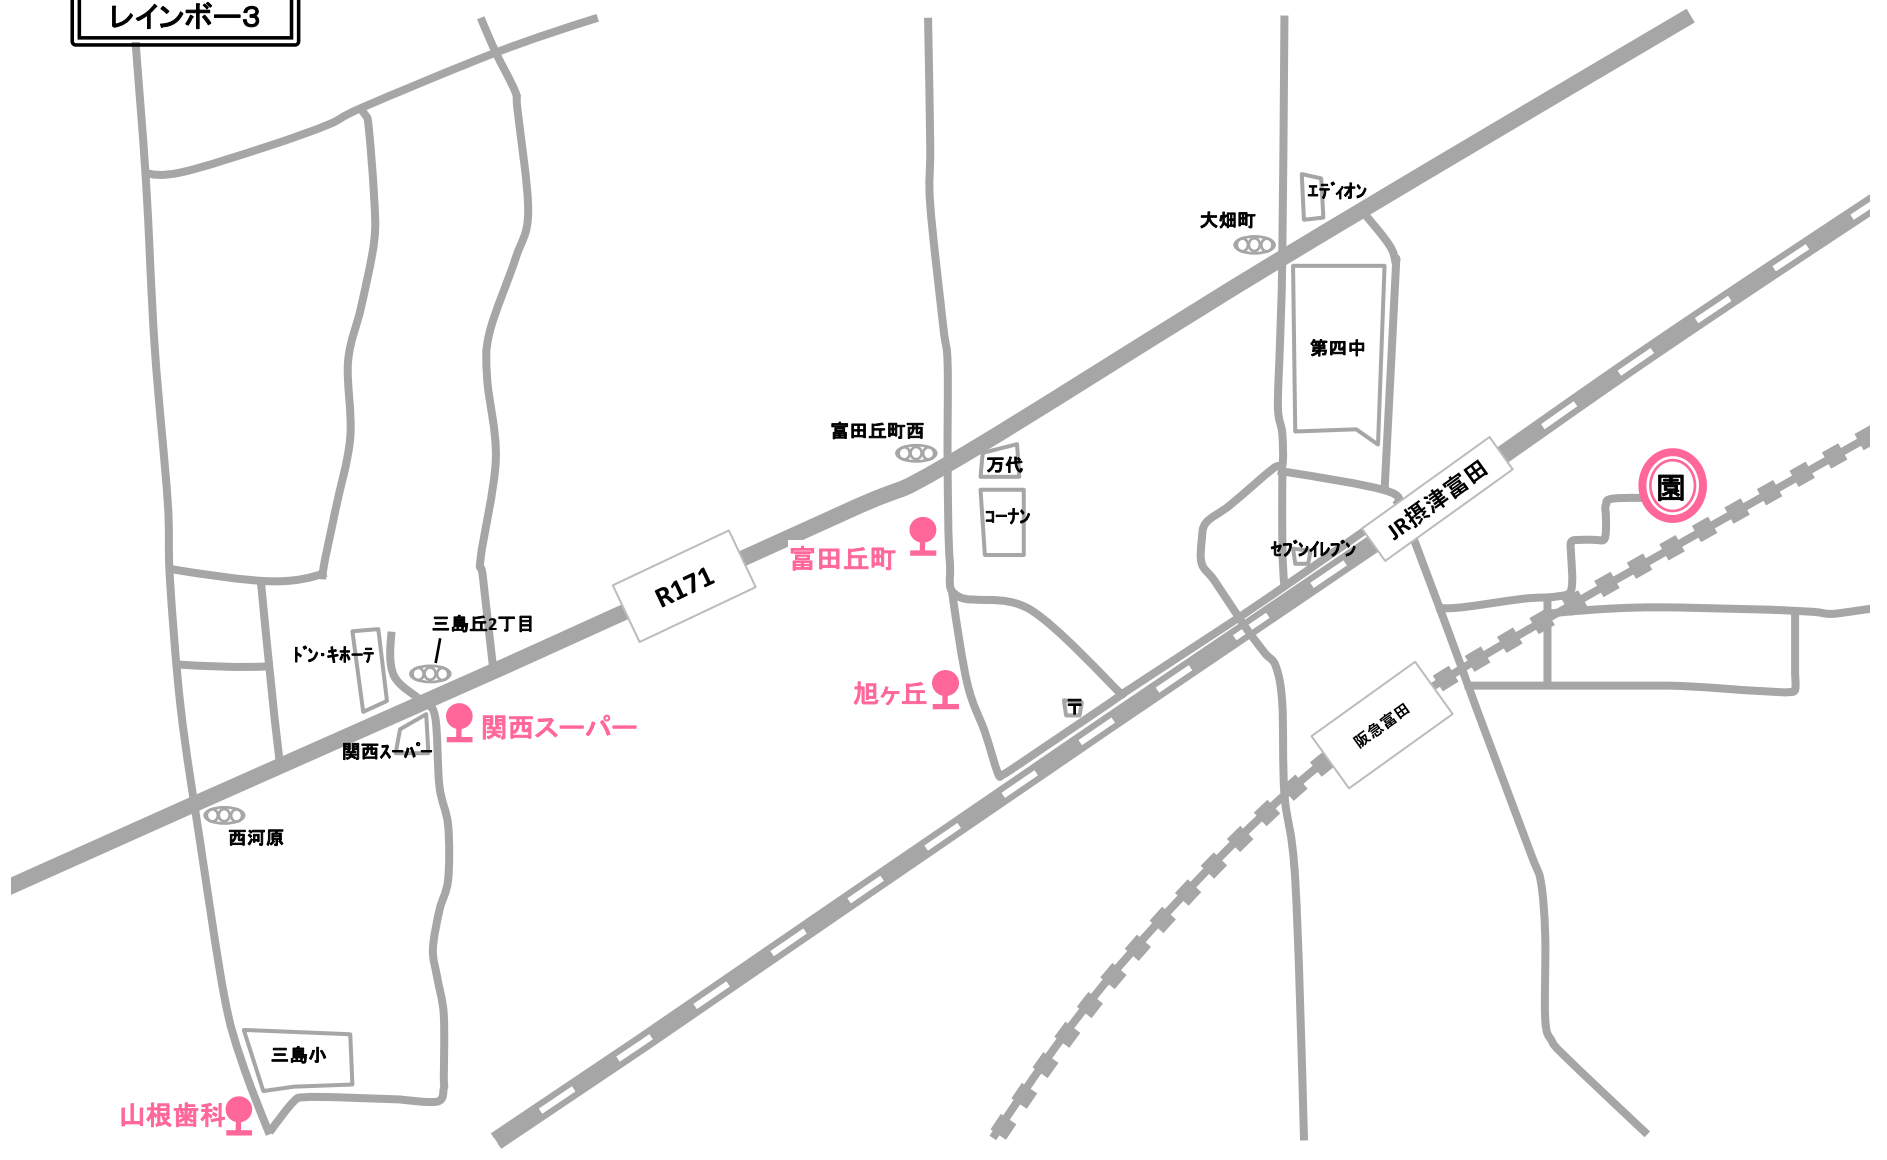

レインボー3

R171

JR横津富田

阪急富田

富田丘町

旭ヶ丘

関西スーパー

山根歯科

西河原

三島小

ドン・キホーテ

三島丘2丁目

富田丘町西

万代

コーナ

エディオン

大畑町

第四中

センシルフン