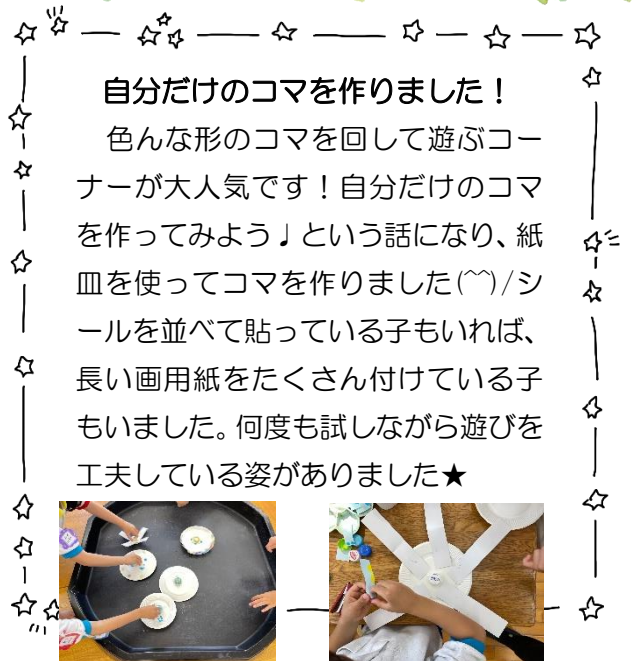

どんぐり

通信

6月号

担任 中平明日香・田中幸音
浅田弘美

優しく暖かな陽の光の中で、元気いっぱい遊ぶ子ども達。まだまだ気温の寒暖差もあるので、体調には気を付けて過ごしていきたいと思います。

5月からは年少さんも参加してくれています★少し不安で涙してしまう子もいましたが、年長・年中さんが「こっちだよ。一緒に遊ぼう。」と優しく話し掛けてくれ、涙を拭き、楽しそうに遊んでいる姿があります♪どんぐり組ならではの異年齢の良さを生かしながら、今月も保育していきたいと思います。どうぞよろしくお願い致します。

寒天で遊びました♪

プルプルとしていて気持ちいい寒天♪様々な色を混ぜ、潰して遊びました。コップに入れライトテーブルの上に置いてみると、キラキラととても綺麗でみんなの目がキラキラと輝いていました★「トロピカルフルーツジュースみたい！」などと見立てて遊んでいる子ども達でした

😊

自分だけのコマを作りました！

色んな形のコマを回して遊ぶコーナーが大人気です！自分だけのコマを作ってみよう！という話になり、紙皿を使ってコマを作りました(^^)シールを並べて貼っている子もいれば、長い画用紙をたくさん付けている子もいました。何度も試しながら遊びを工夫している姿がありました★