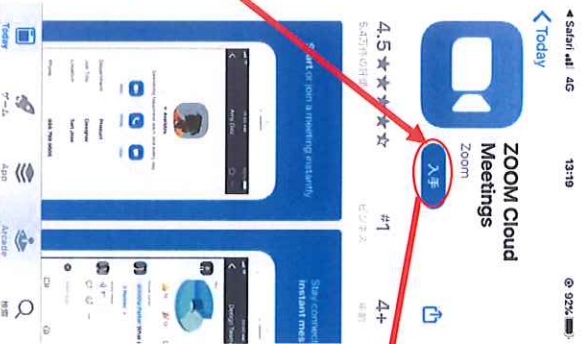

PC(Chrome)用

※画面の使い方

発言するときはミュートを解除してください
(この図ではミュートの状態です)

ビデオは常時ONにしてください
(この図ではOFFの状態です)

ミーティングを抜けるときはここを押してください。

PC(IE・Edge)用

※画面の使い方

ビデオは常時ONにしてください
(この図ではOFFの状態です)

発言するときはミュートを解除してください
(この図ではミュートの状態です)

iPhone用

※画面の使い方