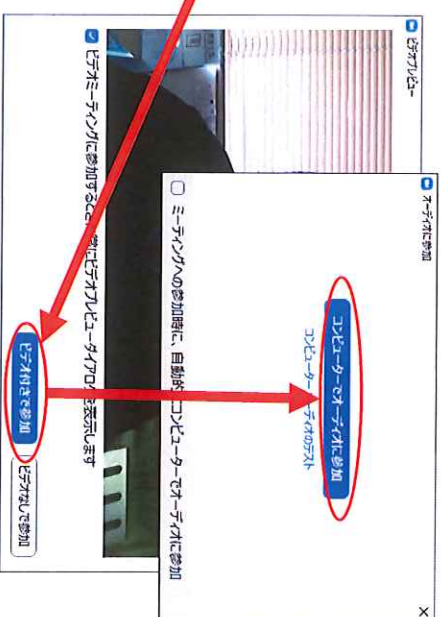

PC(Chrome)用

※画面の使い方

発言するときはミュートを解除してください
(この図ではミュートの状態です)

ビデオは常時ONにしてください
(この図ではOFFの状態です)

ミーティングを抜けるときはここを押してください。

PC(IE・Edge)用

※画面の使い方

ビデオは常時ONにしてください
(この図ではOFFの状態です)

発言するときはミュートを解除してください
(この図ではミュートの状態です)

iPhone用

※画面の使い方