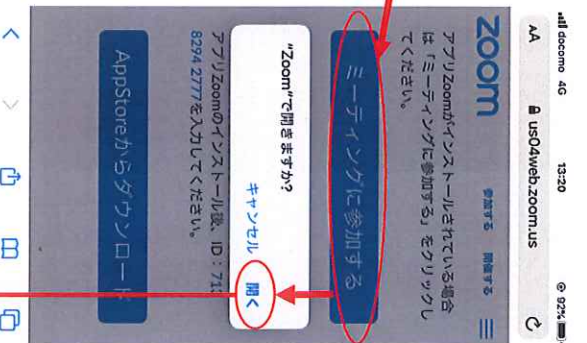

PC(Chrome)用

※画面の使い方

発言するときはミュートを解除してください
(この図ではミュートの状態です)

ビデオは常時ONにしてください
(この図ではOFFの状態です)

ミーティングを抜けるときはここを押してください。

PC(IE・Edge)用

※画面の使い方

ビデオは常時ONにしてください
(この図ではOFFの状態です)

発言するときはミュートを解除してください
(この図ではミュートの状態です)

iPhone用

※画面の使い方