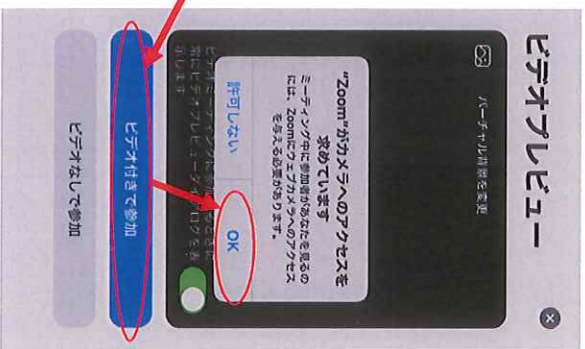

PC(Chrome)用

※画面の使い方

発言するときはミュートを解除してください
(この図ではミュートの状態です)

ビデオは常時ONにしてください
(この図ではOFFの状態です)

ミーティングを抜けるときはここを押してください。

PC(IE・Edge)用

※画面の使い方

ビデオは常時ONにしてください
(この図ではOFFの状態です)

発言するときはミュートを解除してください
(この図ではミュートの状態です)

iPhone用

※画面の使い方